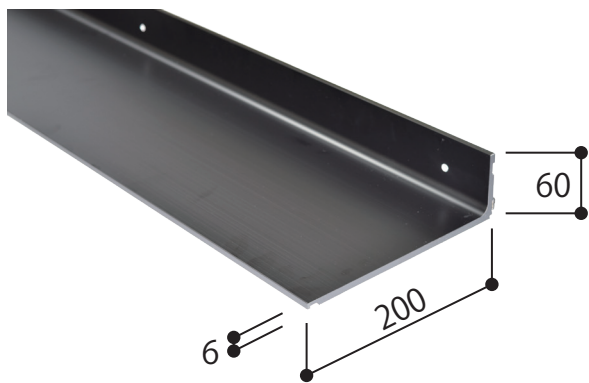

軒先アルミ見切り材 発売！

当社オリジナル技術

シンプルなデザイン

建築に溶け込み、軒先にシャープな印象を与えます。

シールレスジョイント

突合せ部のつなぎ目が目立たず、止水性も保持します。

②ジョイントカバー材

①ジョイントスペーサー

ビス止め簡単施工

シールレスで追加工事なし！

●アルミ見切り材納まり参考図

●アルミ見切り材製品仕様

製作幅(W)	1000~20000
出幅(D)	200
見付寸法	6
カラー	ブラック(KC)

品番	出幅	W寸法範囲
AM200T-KC-W1500	D200	1000~1500
AM200T-KC-W2000	D200	1501~2000
AM200T-KC-W2500	D200	2001~2500
AM200T-KC-W3000	D200	2501~3000
AM200T-KC-W4000	D200	3001~4000
AM200T-KC-W5000	D200	4001~5000
AM200T-KC-W5500	D200	5001~5500
AM200T-KC-W6500	D200	5501~6500
AM200T-KC-W7500	D200	6501~7500
AM200T-KC-W8000	D200	7501~8000
AM200T-KC-W9000	D200	8001~9000
AM200T-KC-W10000	D200	9001~10000

品番	出幅	W寸法範囲
AM200T-KC-W10500	D200	10001~10500
AM200T-KC-W11500	D200	10501~11500
AM200T-KC-W12500	D200	11501~12500
AM200T-KC-W13000	D200	12501~13000
AM200T-KC-W14000	D200	13001~14000
AM200T-KC-W15000	D200	14001~15000
AM200T-KC-W15500	D200	15001~15500
AM200T-KC-W16500	D200	15501~16500
AM200T-KC-W17500	D200	16501~17500
AM200T-KC-W18000	D200	17501~18000
AM200T-KC-W19000	D200	18001~19000
AM200T-KC-W20000	D200	19001~20000