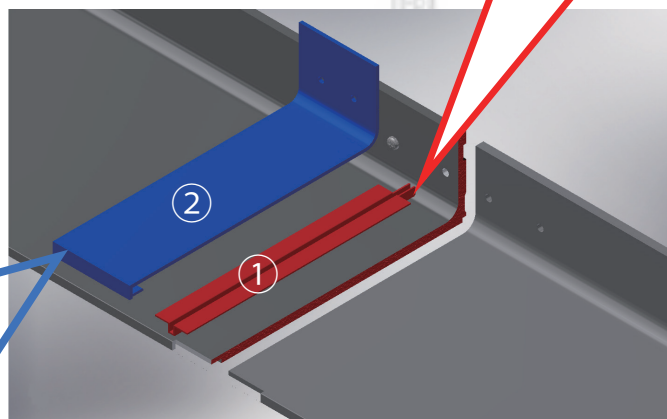

軒先アルミ見切り材 発売！

当社オリジナル技術

シンプルなデザイン

建築に溶け込み、軒先にシャープな印象を与えます。

シールレスジョイント

突合せ部のつなぎ目が目立たず、止水性も保持します。

②ジョイントカバー材

①ジョイントスペーサー

ビス止め簡単施工

シールレスで追加工事なし！

●アルミ見切り材納まり参考図

●アルミ見切り材製品仕様

製作幅(W)	1000~20000
出幅(D)	200
見付寸法	6
カラー	ブラック(KC)

品番	出幅	W寸法範囲
AM200T-KC-W1500	D200	1000~1500
AM200T-KC-W2000	D200	1501~2000
AM200T-KC-W2500	D200	2001~2500
AM200T-KC-W3000	D200	2501~3000
AM200T-KC-W4000	D200	3001~4000
AM200T-KC-W5000	D200	4001~5000
AM200T-KC-W5500	D200	5001~5500
AM200T-KC-W6500	D200	5501~6500
AM200T-KC-W7500	D200	6501~7500
AM200T-KC-W8000	D200	7501~8000
AM200T-KC-W9000	D200	8001~9000
AM200T-KC-W10000	D200	9001~10000