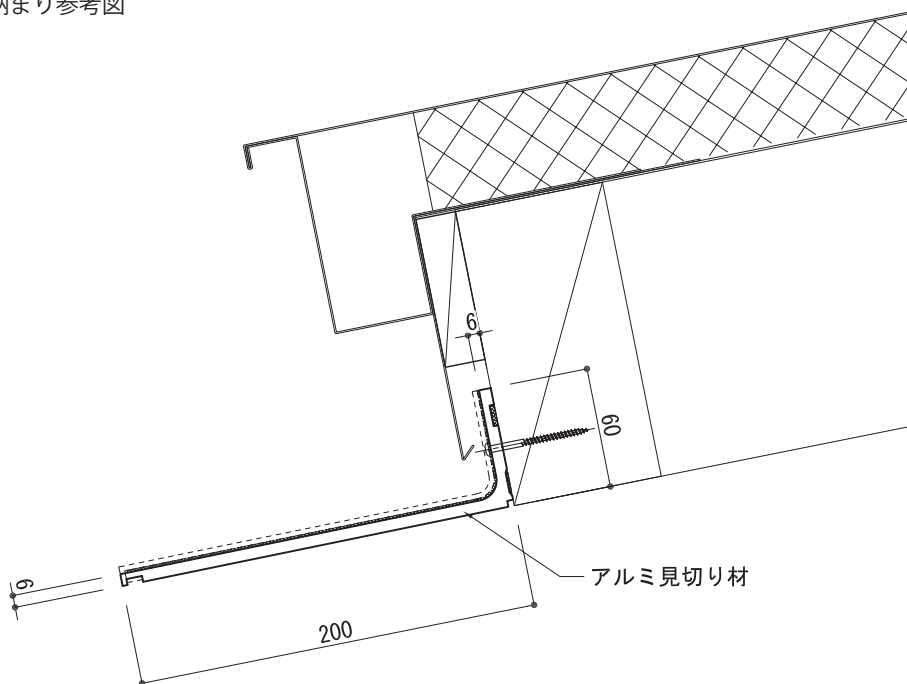

ビス止め簡単施工

シールレスで追加工事なし！

●アルミ見切り材納まり参考図

●アルミ見切り材製品仕様

製作幅(W)	1000~20000
出幅(D)	200
見付寸法	6
カラー	ブラック(KC)

品番	出幅	W寸法範囲
AM200T-KC-W1500	D200	1000~1500
AM200T-KC-W2000	D200	1501~2000
AM200T-KC-W2500	D200	2001~2500
AM200T-KC-W3000	D200	2501~3000
AM200T-KC-W4000	D200	3001~4000
AM200T-KC-W5000	D200	4001~5000
AM200T-KC-W5500	D200	5001~5500
AM200T-KC-W6500	D200	5501~6500
AM200T-KC-W7500	D200	6501~7500
AM200T-KC-W8000	D200	7501~8000
AM200T-KC-W9000	D200	8001~9000
AM200T-KC-W10000	D200	9001~10000

品番	出幅	W寸法範囲
AM200T-KC-W10500	D200	10001~10500
AM200T-KC-W11500	D200	10501~11500
AM200T-KC-W12500	D200	11501~12500
AM200T-KC-W13000	D200	12501~13000
AM200T-KC-W14000	D200	13001~14000
AM200T-KC-W15000	D200	14001~15000
AM200T-KC-W15500	D200	15001~15500
AM200T-KC-W16500	D200	15501~16500
AM200T-KC-W17500	D200	16501~17500
AM200T-KC-W18000	D200	17501~18000
AM200T-KC-W19000	D200	18001~19000
AM200T-KC-W20000	D200	19001~20000